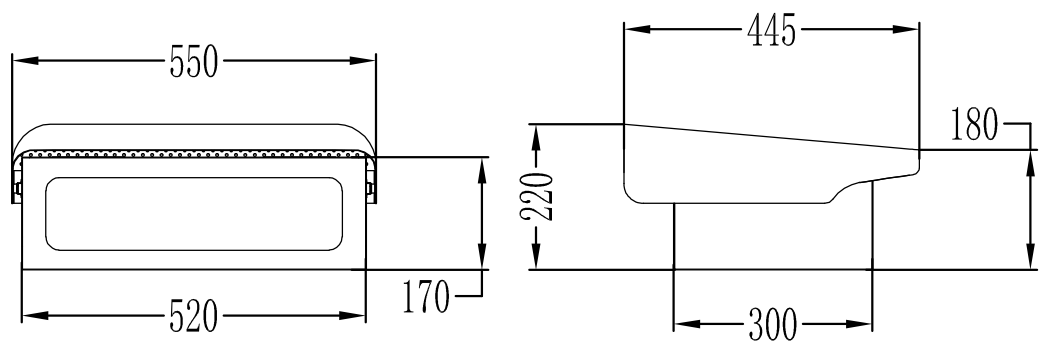

生产图	客户名称	
	完成时间	
	数量	
注意事项		
冲压电器板	自制电器板	电器板待确认

设计		材 质		四川华体照明科技股份有限公司
审核		第 张 共 张		
批准		变更单号		